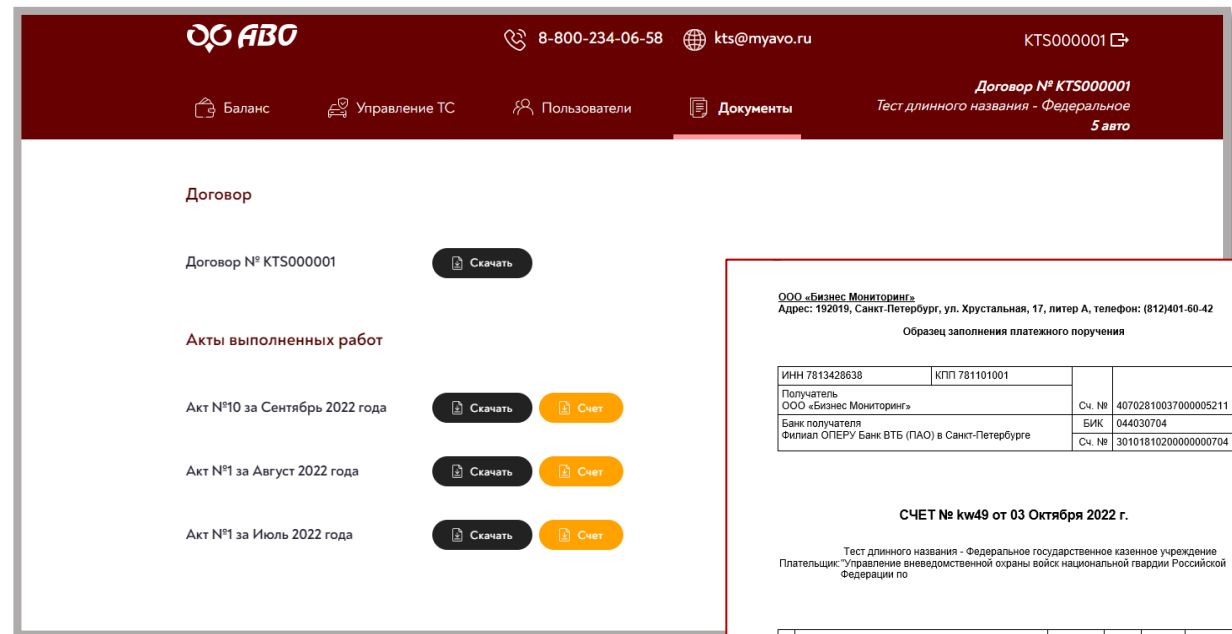

ВКЛАДКИ ЛИЧНОГО КАБИНЕТА

Баланс лицевого счета клиента с функциями пополнения и детализации отчетности

Распечатка отчетных документов из личного кабинета клиента